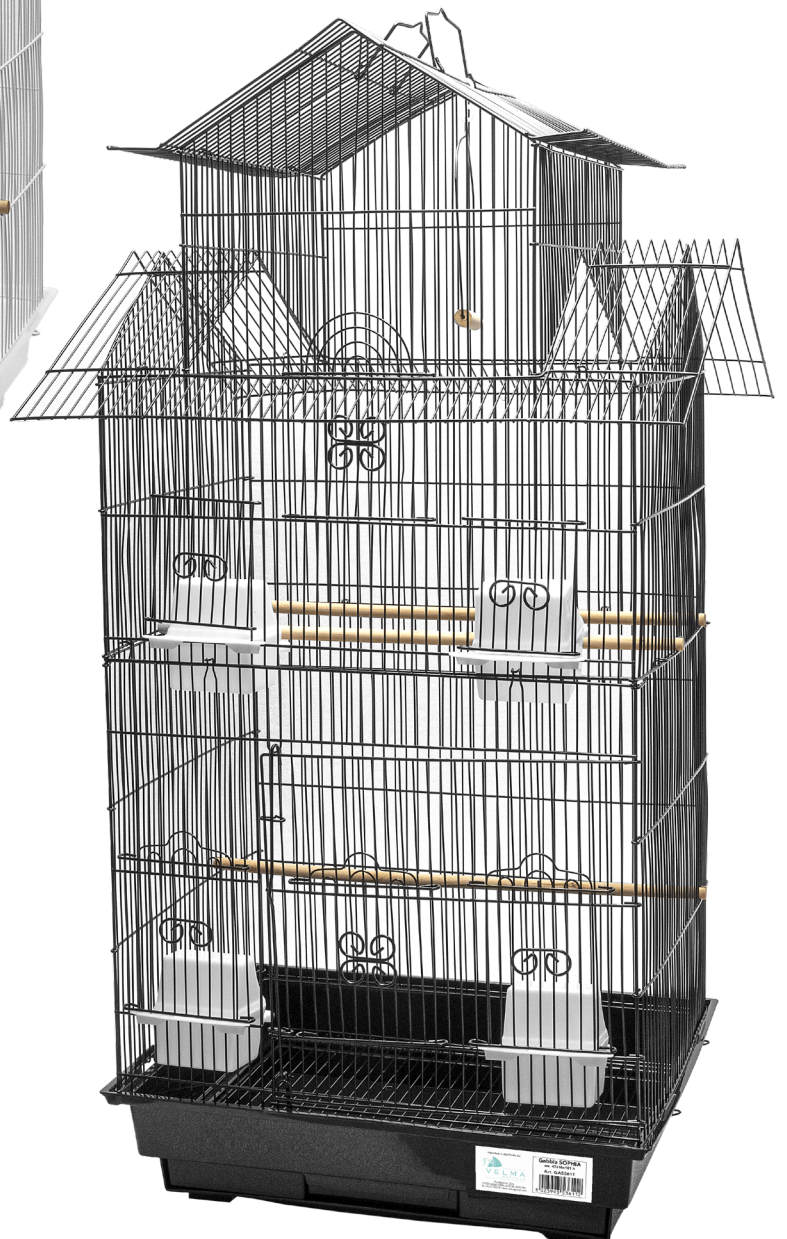

GA53761

Gabbia per canarini
 cm 47,5 x 36 x 68 h
 Colore **bianco** - imballo 2 pz.
 fornite smontate

GA53654

Gabbia per canarini
 cm 47 x 47 x 77 h
 Colori: nero, base bianca
 imballo 2 pz. - fornite smontate

arrivo previsto 10/7

GA53717

Gabbia
cm 47,5 x 36 x 100 h
Colore **nero** - imballo 2 pz.
fornite smontate

GA53762

Gabbia
cm 47,5 x 36 x 100 h
Colore **bianco** - imballo 2 pz.
fornite smontate

GA53718

Gabbia
cm 47,5 x 36 x 99,5 h
Colore **nero** - imballo 2 pz.
fornite smontate

GA53763

Gabbia
cm 47,5 x 36 x 99,5 h
Colore **bianco** - imballo 2 pz.
fornite smontate

**GA53611**Gabbia - Mod. **SOPHIA**

cm 47x36x101 h

Colori: bianco e nero

imballo 2 pz. - fornite smontate

GA51815

Gabbia