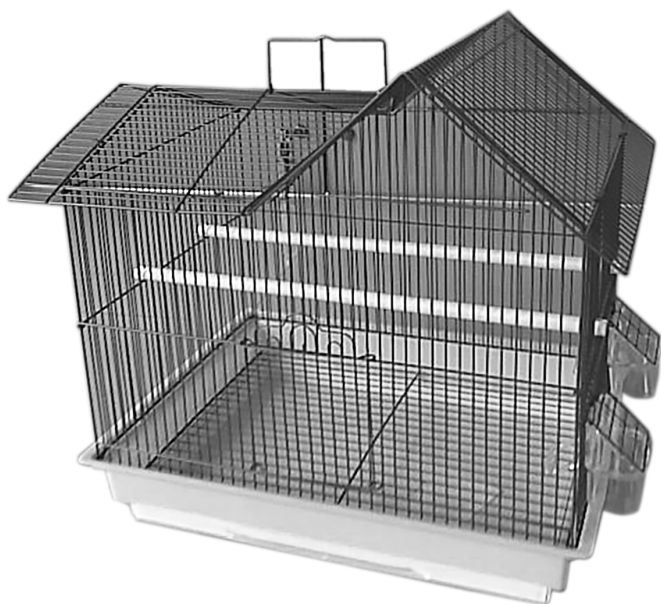

arrivo previsto 10/7

GA53650

Gabbia per canarini
cm 35 x 28 x 43 h
Colori: bianco, blu, rossa e verde
imballo 3 pz. - fornite smontate

arrivo previsto 10/7

GA53651

Gabbia per canarini
cm 35 x 28 x 43 h
Colori: bianco, blu, rossa e verde
imballo 3 pz. - fornite smontate

arrivo previsto 10/7

GA53652

Gabbia per canarini
cm 35 x 28 x 43 h
Colori: bianco, blu, rossa e verde
imballo 3 pz. - fornite smontate

arrivo previsto 10/7

GA53714

Gabbia per canarini
 cm 47,5 x 36 x 50 h
 Colore **nero** - imballo 2 pz.
 fornite smontate

GA53759

Gabbia per canarini
 cm 47,5 x 36 x 50 h
 Colore **bianco** - imballo 42 pz.
 fornite smontate

GA53760

Gabbia per canarini
 cm 47,5 x 36 x 50 h
 Colore **bianco** - imballo 2 pz.
 fornite smontate