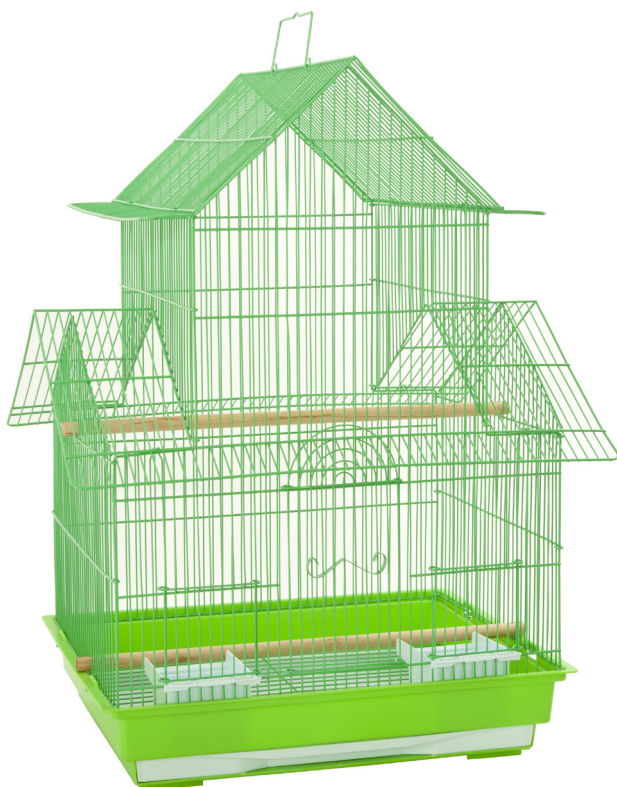

arrivo previsto 10/7

GA53650

Gabbia per canarini
cm 35 x 28 x 43 h
Colori: bianco, blu, rossa e verde
imballo 3 pz. - fornite smontate

arrivo previsto 10/7

GA53651

Gabbia per canarini
cm 35 x 28 x 43 h
Colori: bianco, blu, rossa e verde
imballo 3 pz. - fornite smontate

arrivo previsto 10/7

GA53652

Gabbia per canarini
cm 35 x 28 x 43 h
Colori: bianco, blu, rossa e verde
imballo 3 pz. - fornite smontate

arrivo previsto 10/7

GA53714

Gabbia per canarini
 cm 47,5 x 36 x 50 h
 Colore **nero** - imballo 2 pz.
 fornite smontate

GA53759

Gabbia per canarini
 cm 47,5 x 36 x 50 h
 Colore **bianco** - imballo 42 pz.
 fornite smontate

GA53760

Gabbia per canarini
 cm 47,5 x 36 x 50 h
 Colore **bianco** - imballo 2 pz.
 fornite smontate