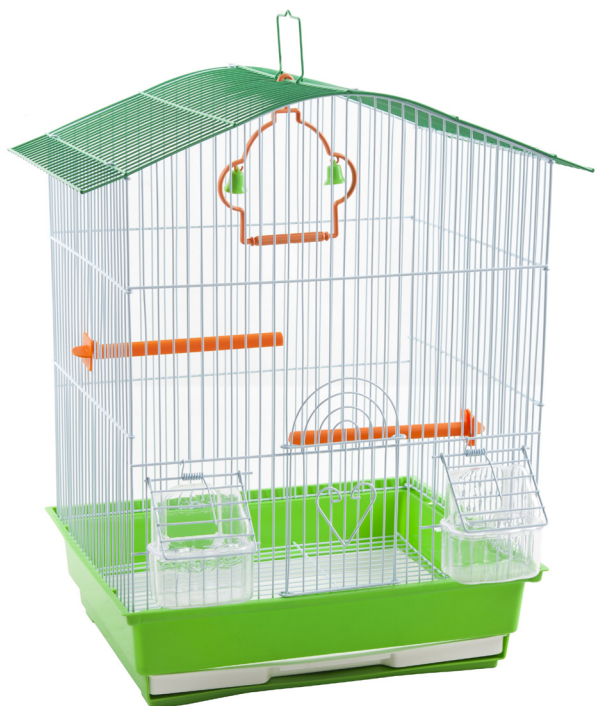

**GA53699**

Gabbia - cm 102 x 78 x 188 h
Colore **bianco** - fornita smontata

**GA53750**

Gabbia - cm 102 x 78 x 188 h
Colore **nero** - fornita smontata

GA53696
Gabbia - cm 51 x 51 x 140 h
Colore **bianco** - fornita smontata

GA53748
Gabbia - cm 51 x 51 x 140 h
Colore **nero** - fornita smontata

GA53558

Pappagalliera
 4 pezzi per cartone
 fornita smontata
 Colori: bianca
 cm 45x45x86

GA53112

Pappagalliera
 1 pezzo - fornita smontata
 Colore: verde o bianca
 cm 61x56x143,5

GA53694

Gabbia per canarini
 cm 34,5 x 28 x 46 h
 Colori: rete bianca + tetto e fondi assortiti
 imballo 10 pz. - fornite smontate

**GA53734**

Batteria per uccelli - cm 95.5 x 45.5 x 209 h
Colore **bianco** - fornita smontata