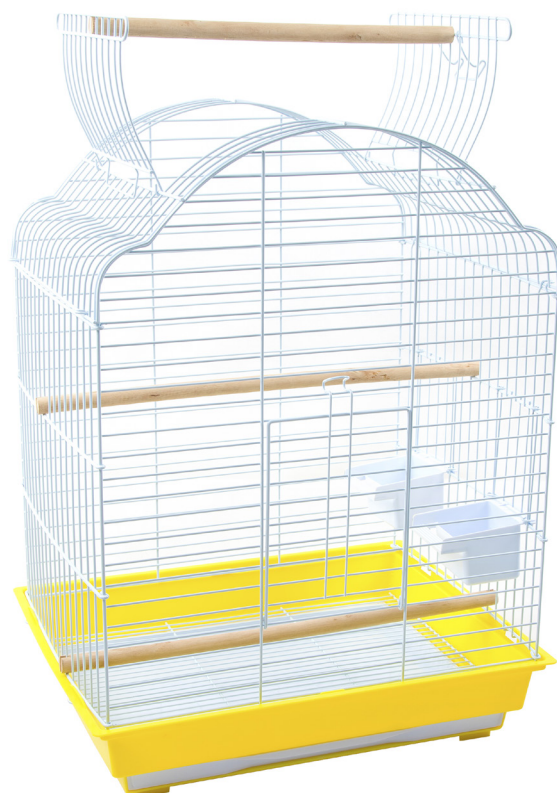

GA53719

Gabbia
cm 47,5 x 36 x 68 h
Colore **nero** - imballo 2 pz.
fornite smontate

GA53764

Gabbia
cm 47,5 x 36 x 68 h
Colore **bianco** - imballo 2 pz.
fornite smontate

GA53720

Gabbia
cm 52 x 41 x 69 h
Colore **nero** - imballo 2 pz.
fornite smontate

GA53613

Gabbia - Mod. **MARGARITA**
cm 43 x 30 x 57 h
Colori: assortiti
imballo 2 pz. - fornite smontate

**GA53695**

Gabbia - cm 43 x 30.5 x 57 h
 Colore **nero** - fornita smontata
 2 pezzi

**GA53721**

Gabbia - cm 52 x 41 x 78 h
 Colore **nero** - fornita smontata
 2 pezzi